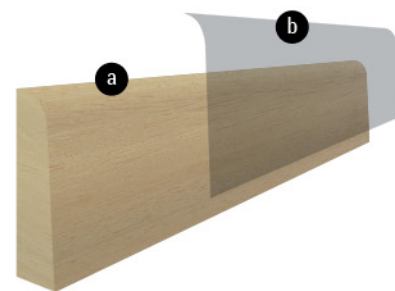

# Piattine e aste per tappezzeria in legno massello

Le nostre piattine e aste per tappezzeria in legno massello sono prodotti di qualità disponibili in **lunghezze fisse da 200cm a 240cm**.

Possiamo realizzare **produzioni speciali** su richiesta del cliente, a partire da una quantità minima di 2.000 m, personalizzando la sagoma del profilo, le dimensioni e la finitura.

I profili hanno la struttura in legno massello e profili di varia altezza e spessore: 5mm x 45mm (**art.145**), 5mm x 36mm (**art.36**), 5mm x 31mm (**art.31**), 4mm x 24mm (**art.24**), 4mm x 21mm (**art.21**) e 4mm x 18mm (**art.18**).

**Finiture disponibili:** finitura lucida, grezza o laccata.

a - MATERIALE DI SUPPORTO: legno massello  
b - FINITURA: vernice

  
**PORRO UGO**  
Via Oberdan, 58  
20823 Lentate sul  
Seveso (MB) - Italy  
Tel. 0362.557317  
Fax 0362.557363  
www.porrougo.it  
porrougo@porrougo.it