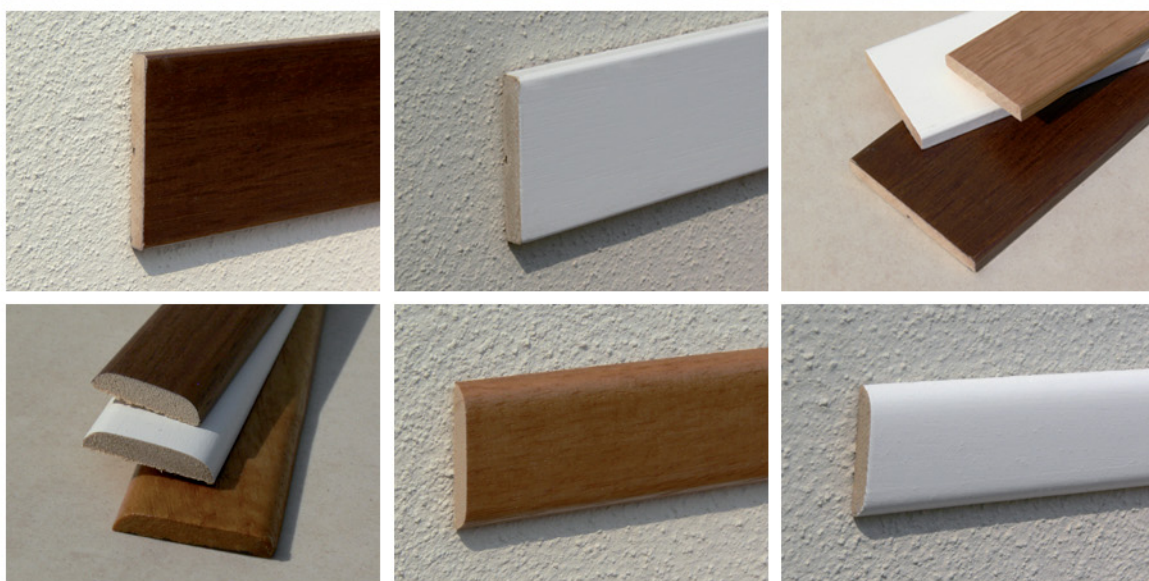

# Piattine e aste per tappezzeria in legno massello

Le nostre piattine e aste per tappezzeria in legno massello sono prodotti di qualità disponibili in **lunghezze fisse da 200cm a 240cm**.

Possiamo realizzare **produzioni speciali** su richiesta del cliente, a partire da una quantità minima di 2.000 m, personalizzando la sagoma del profilo, le dimensioni e la finitura.

I profili hanno la struttura in legno massello e profili di varia altezza e spessore: 5mm x 45mm (**art.145**), 5mm x 36mm (**art.36**), 5mm x 31mm (**art.31**), 4mm x 24mm (**art.24**), 4mm x 21mm (**art.21**) e 4mm x 18mm (**art.18**).

**Finiture disponibili:** finitura lucida, grezza o laccata.

a - MATERIALE DI SUPPORTO: legno massello  
b - FINITURA: vernice

  
**PORRO UGO**  
Via Oberdan, 58  
20823 Lentate sul  
Seveso (MB) - Italy  
Tel. 0362.557317  
Fax 0362.557363  
www.porrougo.it  
porrougo@porrougo.it