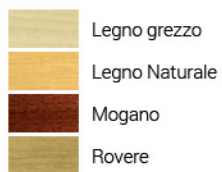

Piattine e aste per tappezzeria

in legno massello

PORRO UGO

Via Oberdan, 58
20823 Lentate sul
Seveso (MB) - Italy
Tel. 0362.557317
Fax 0362.557363
www.porrogo.it
porrogo@porrogo.it

EsSENze e tinte disponibili

art. 21