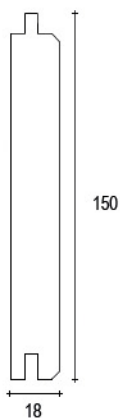

Perline

in legno massello

Le nostre perline in legno massello sono prodotti di qualità e sono disponibili in due differenti modelli.

Un modello è in pino ed ha un profilo 12mm x 100mm (**perlina 12x100**) con finiture lucide o grezze, la lunghezza è variabile da **200cm a 300cm**.

L'altro modello è in abete ed ha un profilo 18mm x 150mm (**perlina 18x150**) con finitura grezza, la lunghezza fissa è di **400cm**.

a - MATERIALE DI SUPPORTO: abete o pino
b - FINITURA: vernice

Possiamo realizzare **produzioni speciali** su richiesta del cliente, a partire da una quantità minima di 2.000 m, personalizzando la sagoma del profilo, le dimensioni e la finitura.

Finiture disponibili: cambiano in base al modello, lucide o grezze.

PORRO UGO

Via Oberdan, 58
20823 Lentate sul
Seveso (MB) - Italy
Tel. 0362.557317
Fax 0362.557363
www.porrougo.it
porrougo@porrougo.it

Perline

in legno massello

Essenze e tinte disponibili

art. 12x100

Essenze e tinte disponibili

art. 18x150

PORRO UGO

Via Oberdan, 58
20823 Lentate sul
Seveso (MB) - Italy
Tel. 0362.557317
Fax 0362.557363
www.porrougo.it
porrougo@porrougo.it