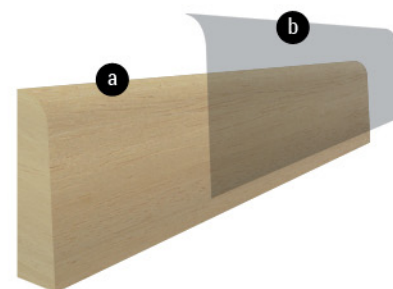

Perline

in legno massello

Le nostre perline in legno massello sono prodotti di qualità e sono disponibili in due differenti modelli.

Un modello è in pino ed ha un profilo 12mm x 100mm (**perlina 12x100**) con finiture lucide o grezze, la lunghezza è variabile da **200cm a 300cm**.

L'altro modello è in abete ed ha un profilo 18mm x 150mm (**perlina 18x150**) con finitura grezza, la lunghezza fissa è di **400cm**.

a - MATERIALE DI SUPPORTO: abete o pino
b - FINITURA: vernice

Possiamo realizzare **produzioni speciali** su richiesta del cliente, a partire da una quantità minima di 2.000 m, personalizzando la sagoma del profilo, le dimensioni e la finitura.