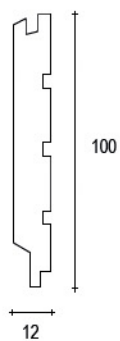

Perline

in legno massello

Le nostre perline in legno massello sono prodotti di qualità e sono disponibili in due differenti modelli.

Un modello è in pino ed ha un profilo 12mm x 100mm (**perlina 12x100**) con finiture lucide o grezze, la lunghezza è variabile da **200cm a 300cm**.

L'altro modello è in abete ed ha un profilo 18mm x 150mm (**perlina 18x150**) con finitura grezza, la lunghezza fissa è di **400cm**.

a - MATERIALE DI SUPPORTO: abete o pino
b - FINITURA: vernice

Possiamo realizzare **produzioni speciali** su richiesta del cliente, a partire da una quantità minima di 2.000 m, personalizzando la sagoma del profilo, le dimensioni e la finitura.

Finiture disponibili: cambiano in base al modello, lucide o grezze.

PORRO UGO

Via Oberdan, 58
20823 Lentate sul
Seveso (MB) - Italy
Tel. 0362.557317
Fax 0362.557363
www.porrougo.it
porrougo@porrougo.it

Perline

in legno massello

Essenze e tinte disponibili

art. 12x100

Essenze e tinte disponibili

art. 18x150

PORRO UGO

Via Oberdan, 58
20823 Lentate sul
Seveso (MB) - Italy
Tel. 0362.557317
Fax 0362.557363
www.porrougo.it
porrougo@porrougo.it