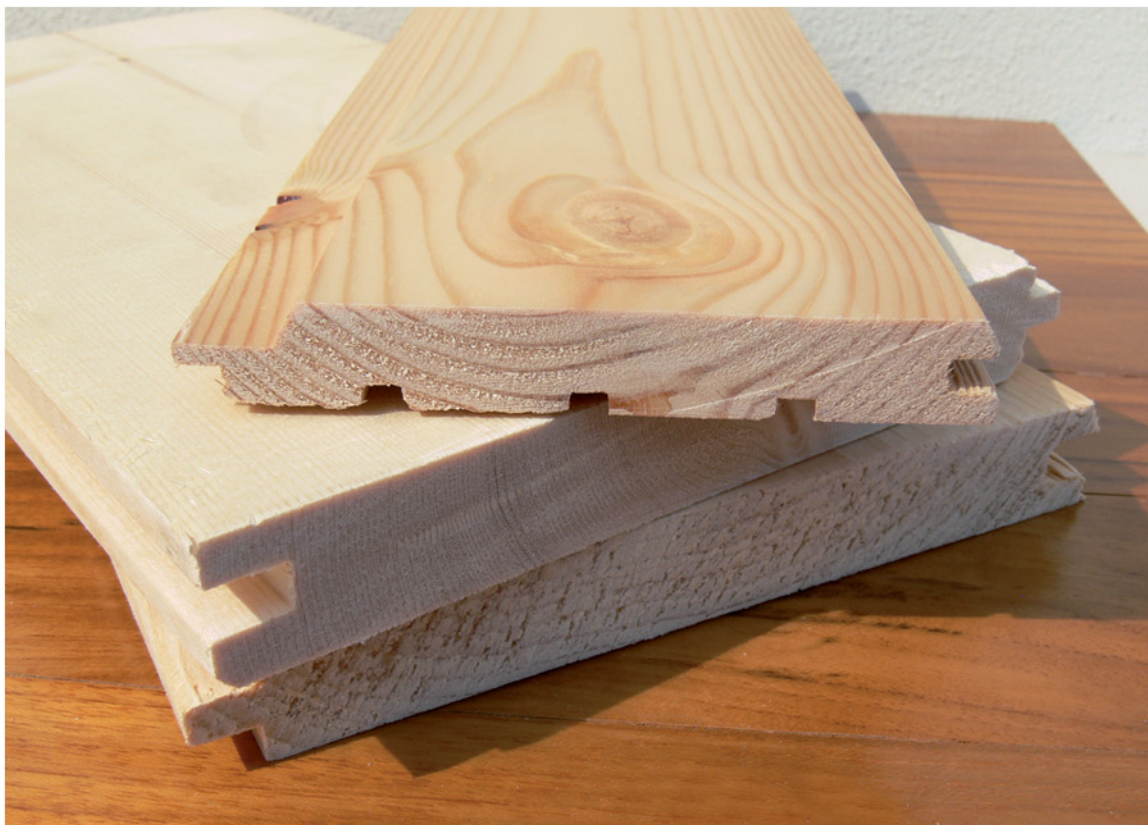

Perline

in legno massello

Le nostre perline in legno massello sono prodotti di qualità e sono disponibili in due differenti modelli.

Un modello è in pino ed ha un profilo 12mm x 100mm (**perlina 12x100**) con finiture lucide o grezze, la lunghezza è variabile da **200cm a 300cm**.

L'altro modello è in abete ed ha un profilo 18mm x 150mm (**perlina 18x150**) con finitura grezza, la lunghezza fissa è di **400cm**.

a - MATERIALE DI SUPPORTO: abete o pino
b - FINITURA: vernice

Possiamo realizzare **produzioni speciali** su richiesta del cliente, a partire da una quantità minima di 2.000 m, personalizzando la sagoma del profilo, le dimensioni e la finitura.