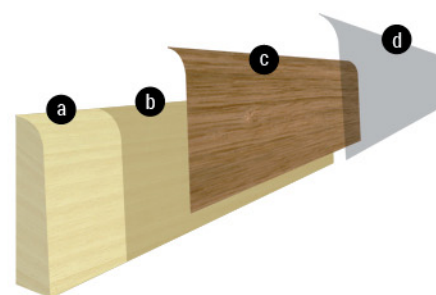

- a - MATERIALE DI SUPPORTO: abete o MDF
- b - COLLANTE: adesivo termofusibile
- c - IMPIALLACCIATURA: essenza di legno
- d - FINITURA: vernice catalizzata o all'acqua

PORRO UGO

Via Oberdan, 58
20823 Lentate sul
Seveso (MB) - Italy
Tel. 0362.557317
Fax 0362.557363
www.porrougo.it
porrougo@porrougo.it