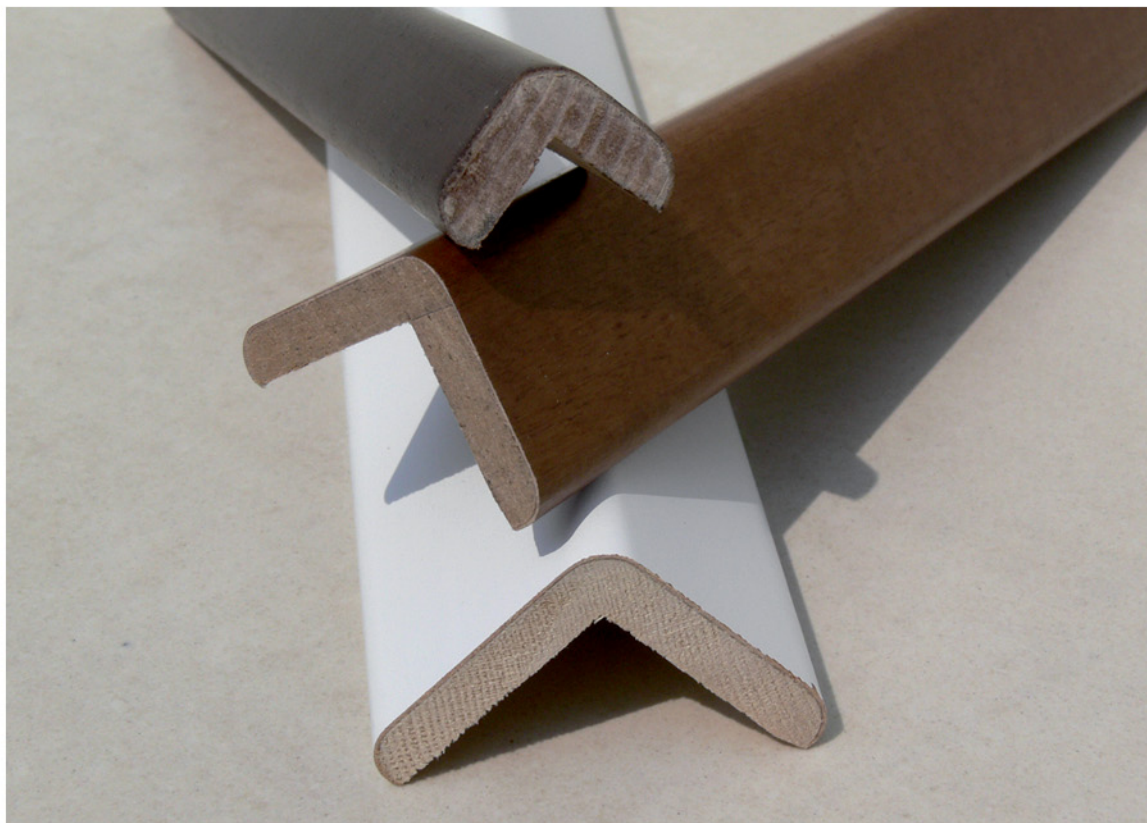

# Paraspigoli impiallacciati in essenza

I nostri paraspigoli impiallacciati in essenza sono prodotti di qualità disponibili in **lunghezze fisse da 300cm**. Sono disponibili profili da 35mm (**art.135**), 30mm (**art.130**) e 20mm (**art.120**) di lato.

Utilizziamo come materiali di supporto **abete** o **MDF** a cui viene applicato uno strato di **collante** che garantisce una ottima resistenza ed aderenza dell'impiallacciatura. Questo rivestimento è costituito da **tranciati** di mogano o tanganica di ottima qualità con **finiture lucide o grezze** che aumentano la resistenza del prodotto all'usura e alla pulizia. Nelle versioni laccate si applica sulla struttura sagomata un fondo e la laccatura.

Possiamo inoltre realizzare **produzioni speciali** su richiesta del cliente, a partire da una quantità minima di 2.000 m, personalizzando la sagoma del profilo, le dimensioni, il colore, l'essenza e la finitura.