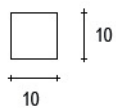

I listoni hanno la struttura in legno massello di abete o ramino e profili di varia altezza e spessore: 20mm x 35mm (**art. listone 35x20**), 13mm x 35mm (**art. listone 35x13**), 10mm x 10mm (**art. listone 10x10**).

# Listoni

in legno massello

art. 20x35

Essenze e tinte disponibili

art. 13x35

Essenze e tinte disponibili

art. 10x10

Essenze e tinte disponibili