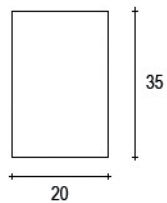

I listoni hanno la struttura in legno massello di abete o ramino e profili di varia altezza e spessore: 20mm x 35mm (**art. listone 35x20**), 13mm x 35mm (**art. listone 35x13**), 10mm x 10mm (**art. listone 10x10**).

**Finiture disponibili:** finitura grezza.

**PORRO UGO**

Via Oberdan, 58  
20823 Lentate sul  
Seveso (MB) - Italy  
Tel. 0362.557317  
Fax 0362.557363  
www.porrougo.it  
porrougo@porrougo.it

# Listoni

in legno massello

art. 20x35

Essenze e tinte disponibili

art. 13x35

Essenze e tinte disponibili

art. 10x10

Essenze e tinte disponibili