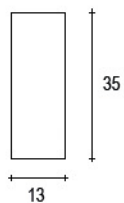

I listoni hanno la struttura in legno massello di abete o ramino e profili di varia altezza e spessore: 20mm x 35mm (**art. listone 35x20**), 13mm x 35mm (**art. listone 35x13**), 10mm x 10mm (**art. listone 10x10**).

**Finiture disponibili:** finitura grezza.

**PORRO UGO**

Via Oberdan, 58  
20823 Lentate sul  
Seveso (MB) - Italy  
Tel. 0362.557317  
Fax 0362.557363  
www.porrougo.it  
porrougo@porrougo.it

# Listoni

in legno massello

art. 20x35

Essenze e tinte disponibili

art. 13x35

Essenze e tinte disponibili

art. 10x10

Essenze e tinte disponibili