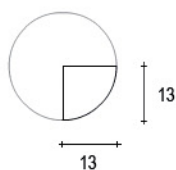

art. 127

Essenze e tinte disponibili