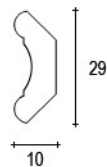

art. 129

Essenze e tinte disponibili