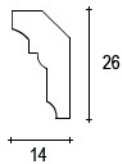

art. 131

Essenze e tinte disponibili