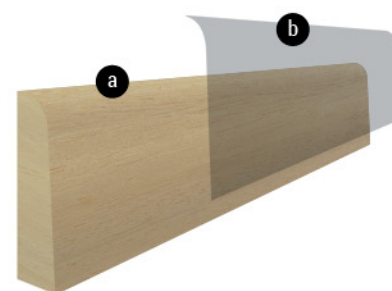

Angolari Fermavetri

in legno massello

I nostri angolari fermavetri in legno massello sono prodotti di qualità disponibili in **lunghezze fisse da 300cm**.

Vengono utilizzati come finitura intorno alle porte blindate o come cornice degli inserti in vetro delle porte.

Possiamo realizzare **produzioni speciali** su richiesta del cliente, a partire da una quantità minima di 2.000 m, personalizzando la sagoma del profilo, le dimensioni e la finitura.

ello e profili di varia altezza e spessore: 14mm x 34mm (**art.131**), 14mm x 26mm (**art.129**), 10mm x 29mm (**art.127**), 13mm x 13mm (**art.110**), 20mm x 20mm (**art.20x20**), 20mm x 30mm (**art. FV30**).

Finiture disponibili: finitura lucida, grezza o laccata.

a - MATERIALE DI SUPPORTO: legno massello
b - FINITURA: vernice

PORRO UGO

Via Oberdan, 58
20823 Lentate sul
Seveso (MB) - Italy
Tel. 0362.557317
Fax 0362.557363
www.porrougo.it
porrougo@porrougo.it