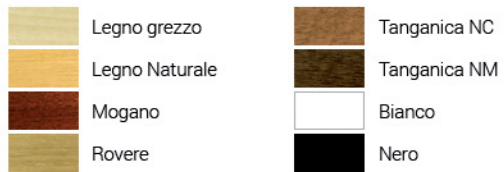

Finiture disponibili: finitura lucida, grezza o laccata.

a - MATERIALE DI SUPPORTO: legno massello
b - FINITURA: vernice

PORRO UGO

Via Oberdan, 58
20823 Lentate sul
Seveso (MB) - Italy
Tel. 0362.557317
Fax 0362.557363
www.porrougo.it
porrougo@porrougo.it

Angolari Fermavetri

in legno massello

art. 131

Essenze e tinte disponibili

art. 129

Essenze e tinte disponibili

art. 127

Essenze e tinte disponibili

art. 110

Essenze e tinte disponibili

Angolari Fermavetri in legno massello

art. 20x20

Essenze e tinte disponibili

Legno grezzo

art. FV30

Essenze e tinte disponibili