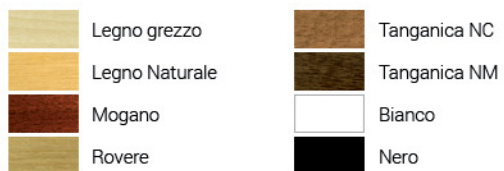

Finiture disponibili: finitura lucida, grezza o laccata.

a - MATERIALE DI SUPPORTO: legno massello
b - FINITURA: vernice

PORRO UGO

Via Oberdan, 58
20823 Lentate sul
Seveso (MB) - Italy
Tel. 0362.557317
Fax 0362.557363
www.porrougo.it
porrougo@porrougo.it

Angolari Fermavetri

in legno massello

art. 131

Essenze e tinte disponibili

art. 129

Essenze e tinte disponibili

art. 127

Essenze e tinte disponibili

art. 110

Essenze e tinte disponibili

Angolari Fermavetri in legno massello

art. 20x20

Essenze e tinte disponibili

Legno grezzo

art. FV30

Essenze e tinte disponibili