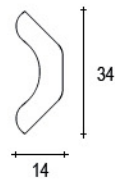

Angolari Fermavetri

in legno massello