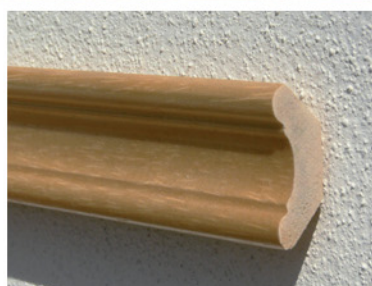

Angolari Fermavetri

in legno massello

I nostri angolari fermavetri in legno massello sono prodotti di qualità disponibili in **lunghezze fisse da 300cm**.

Vengono utilizzati come finitura intorno alle porte blindate o come cornice degli inserti in vetro delle porte.

Possiamo realizzare **produzioni speciali** su richiesta del cliente, a partire da una quantità minima di 2.000 m, personalizzando la sagoma del profilo, le dimensioni e la finitura.

ello e profili di varia altezza e spessore: 14mm x 34mm (**art.131**), 14mm x 26mm (**art.129**), 10mm x 29mm (**art.127**), 13mm x 13mm (**art.110**), 20mm x 20mm (**art.20x20**), 20mm x 30mm (**art. FV30**).

Finiture disponibili: finitura lucida, grezza o laccata.

a - MATERIALE DI SUPPORTO: legno massello
b - FINITURA: vernice

PORRO UGO

Via Oberdan, 58
20823 Lentate sul
Seveso (MB) - Italy
Tel. 0362.557317
Fax 0362.557363
www.porrougo.it
porrougo@porrougo.it