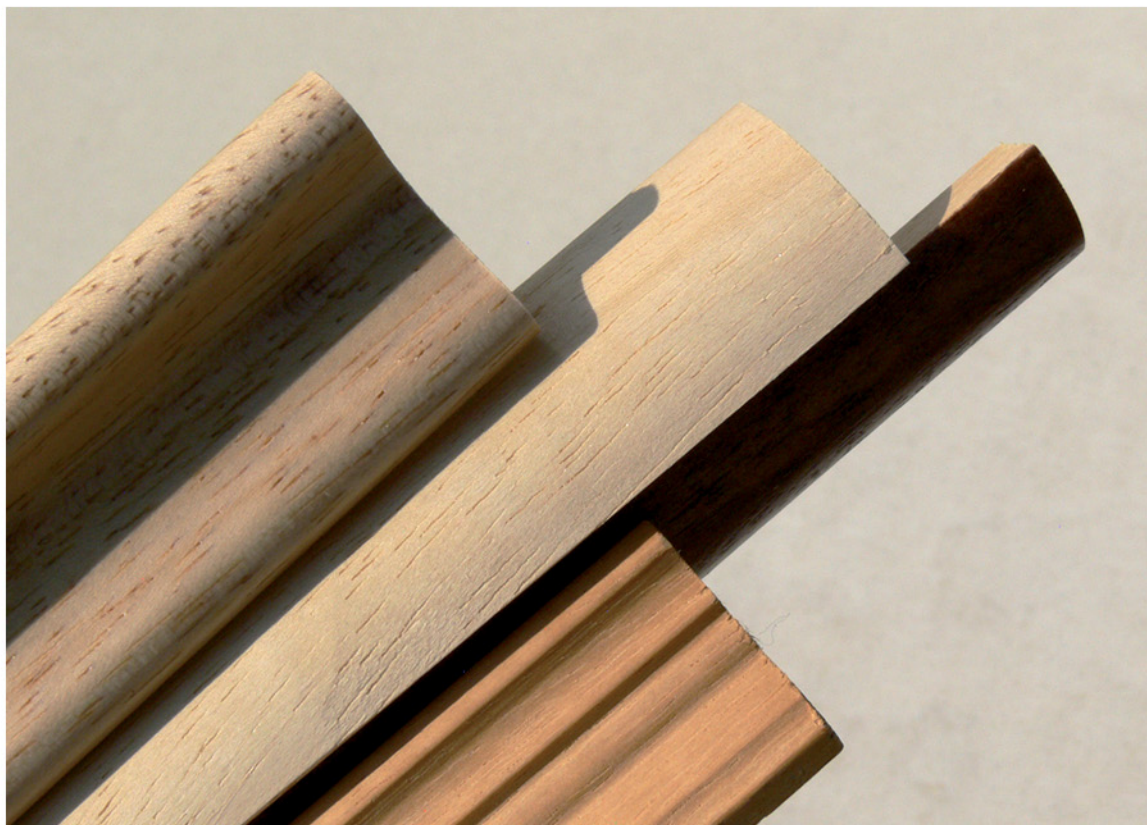

Angolari Fermavetri

in legno massello

I nostri angolari fermavetri in legno massello sono prodotti di qualità disponibili in **lunghezze fisse da 300cm**.

Vengono utilizzati come finitura intorno alle porte blindate o come cornice degli inserti in vetro delle porte.

Possiamo realizzare **produzioni speciali** su richiesta del cliente, a partire da una quantità minima di 2.000 m, personalizzando la sagoma del profilo, le dimensioni e la finitura.

ello e profili di varia altezza e spessore: 14mm x 34mm (**art.131**), 14mm x 26mm (**art.129**), 10mm x 29mm (**art.127**), 13mm x 13mm (**art.110**), 20mm x 20mm (**art.20x20**), 20mm x 30mm (**art. FV30**).

Finiture disponibili: finitura lucida, grezza o laccata.

a - MATERIALE DI SUPPORTO: legno massello
b - FINITURA: vernice

PORRO UGO

Via Oberdan, 58
20823 Lentate sul
Seveso (MB) - Italy
Tel. 0362.557317
Fax 0362.557363
www.porrougo.it
porrougo@porrougo.it