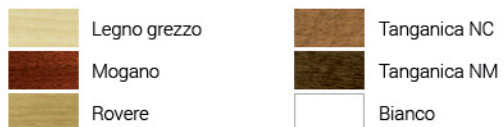

Finiture disponibili: finitura lucida, grezza o laccata.

a - MATERIALE DI SUPPORTO: legno massello
b - FINITURA: vernice

PORRO UGO

Via Oberdan, 58
20823 Lentate sul
Seveso (MB) - Italy
Tel. 0362.557317
Fax 0362.557363
www.porrougo.it
porrougo@porrougo.it

Angolari Fermavetri

in legno massello

art. 131

Essenze e tinte disponibili

art. 129

Essenze e tinte disponibili

art. 127

Essenze e tinte disponibili

art. 110

Essenze e tinte disponibili

Angolari Fermavetri in legno massello

art. 20x20

Essenze e tinte disponibili

Legno grezzo

art. FV30

Essenze e tinte disponibili